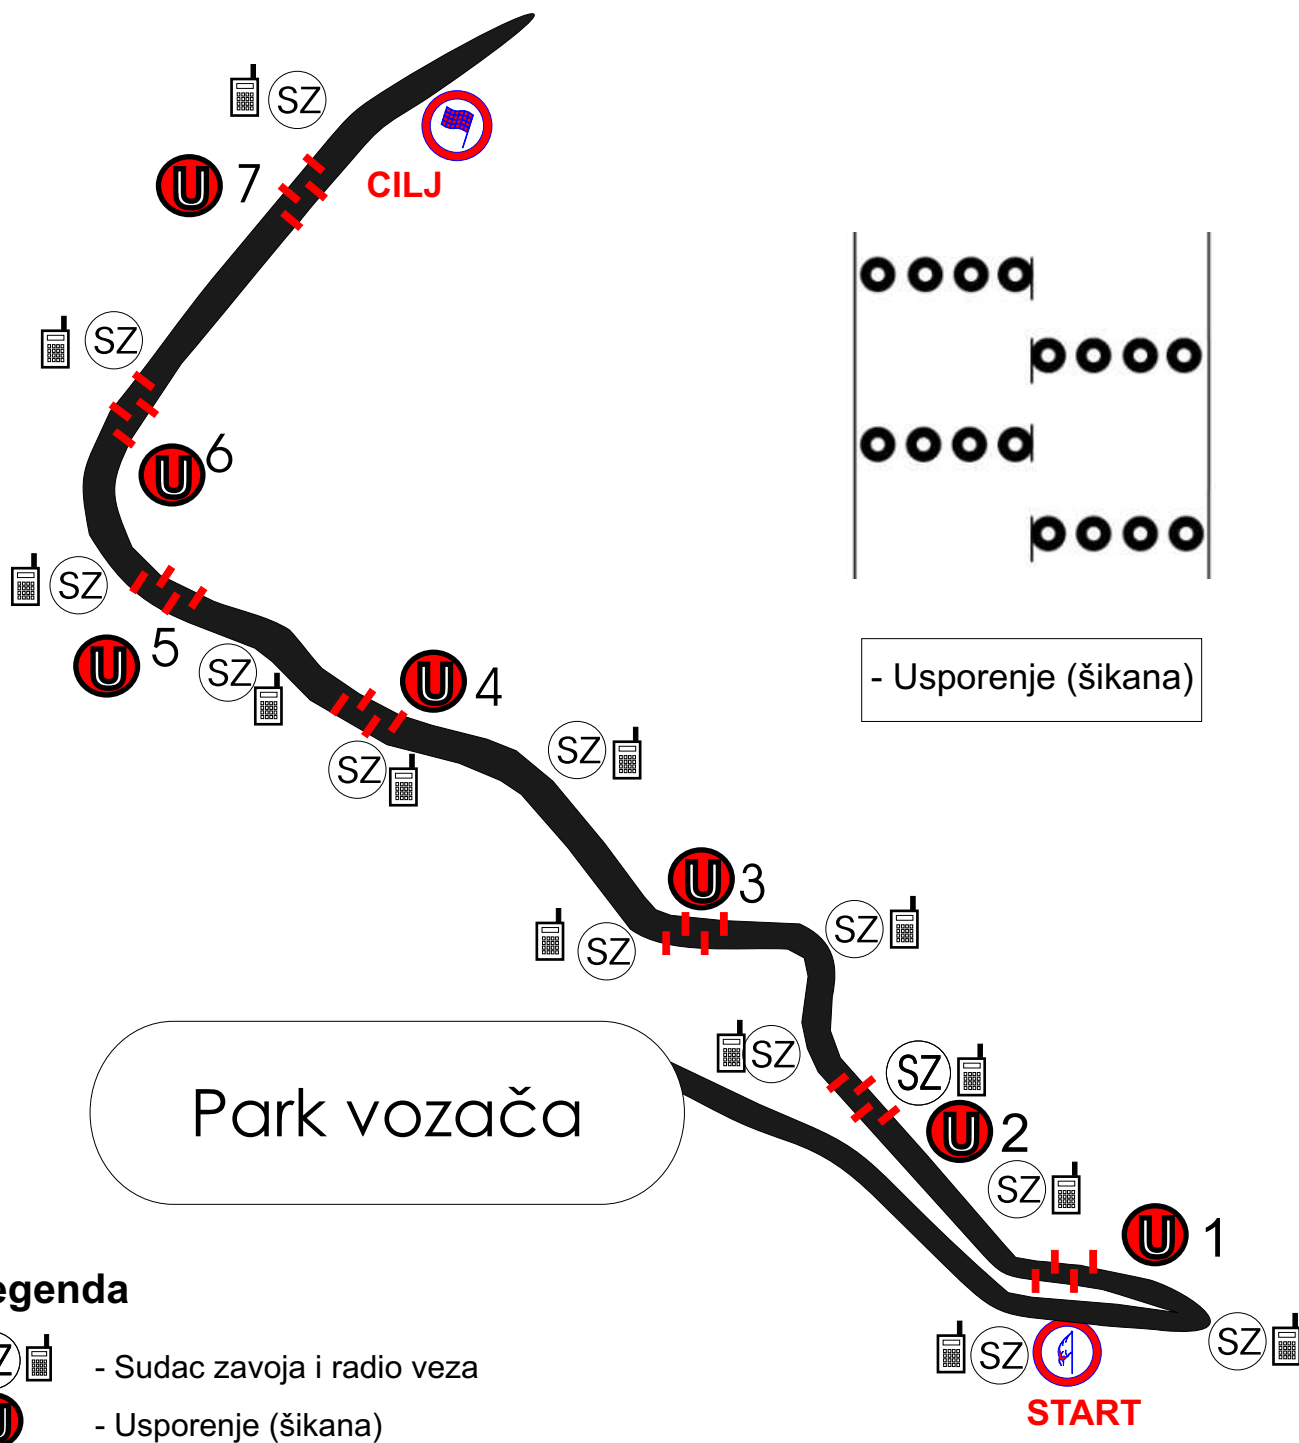

Formula driver Lim
 10. Nagrada Kanfanara 2017

Staza "LIM"

- Usporenje (šikana)

Park vozača

Legenda

-  - Sudac zavoja i radio veza
-  - Usporenje (šikana)

Duljina staze "Lim"
 3000m

Limski Kanal
 08.10.2017.